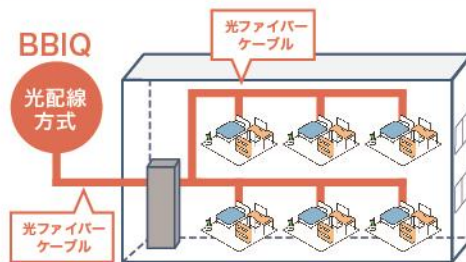

速くておトク!!

九州のネットはBBIQ

ビビック

社宅で九州電力利用者はさらにオトクに!

公営まともてあんしん割
マンションタイプ
110円 / 月割引

BBIQ がオススメな3つの理由!

- 1 データ容量が無制限で“使い放題!”
- 2 ネット設備完備だから“すぐ使える!”
- 3 各部屋まで光配線だから“高速 / 高品質”

JR九州寮 / 社宅向け特別プラン